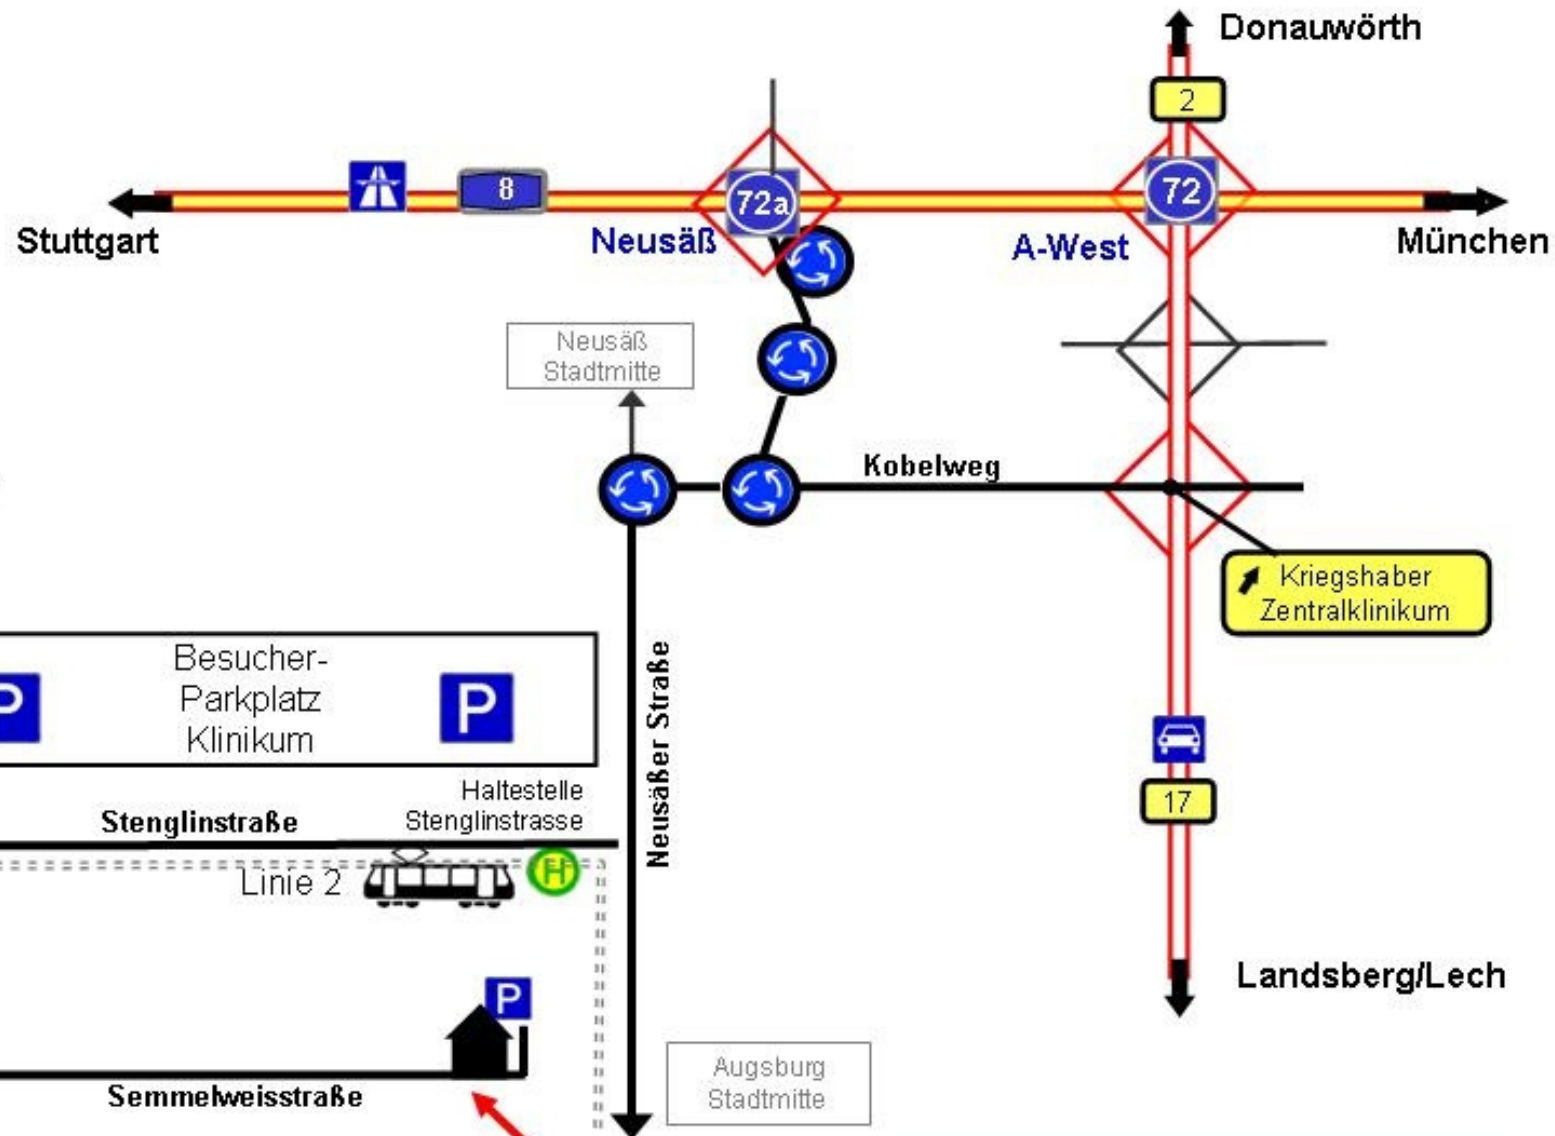

# Anfahrtsskizze

Linie 32  
 Linie 2  
 Haltestelle Klinikum/BKH

Besucher-Parkplatz Klinikum

Stenglinstraße Haltestelle Stenglinstrasse

Virchowsstraße Semmelweisstraße

Kriegshaber Zentralklinikum

Tumorzentrum Augsburg